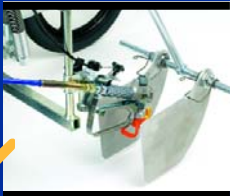

### Liquides

206994 TSL™ 0.25 l  
243103 Pump Armor™ 1 l

La pulvérisation Airless Atomise la peinture Produit de fines particules Produit des bandes claires nettes et uniformes

Bandes parfaites en une seule couche. La pulvérisation sans air fait sécher la peinture plus rapidement, utilisation rapide du terrain

Modification de la largeur sans outils: Élargir la plaque de réglage Ou changer la hauteur du pistolet Ou changer la buse de pulvérisation