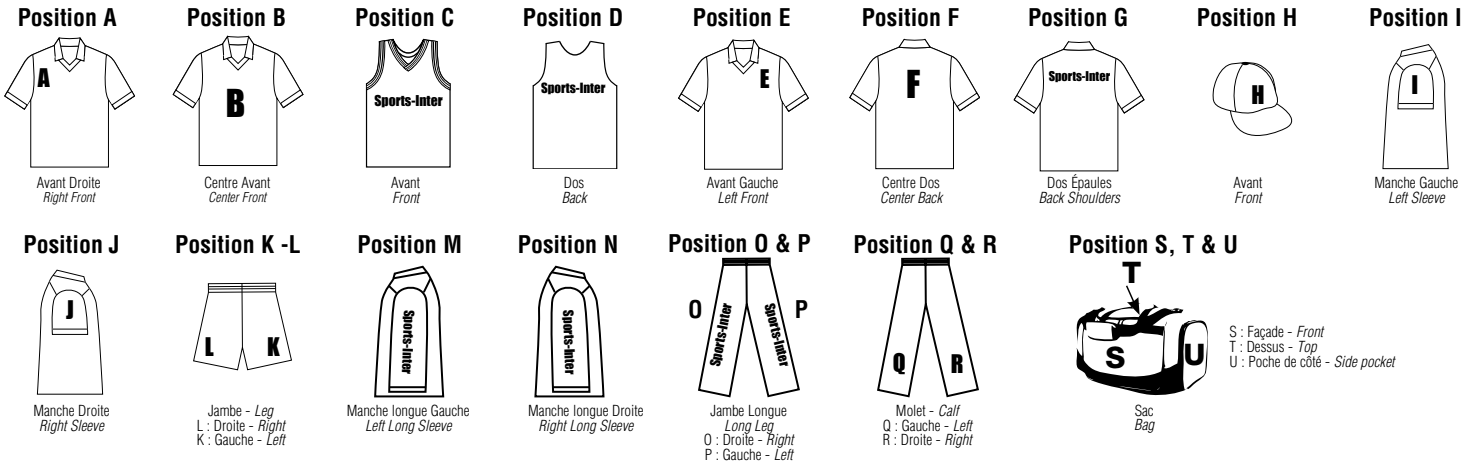

POSITIONS DU LOGO - LOGO POSITIONS